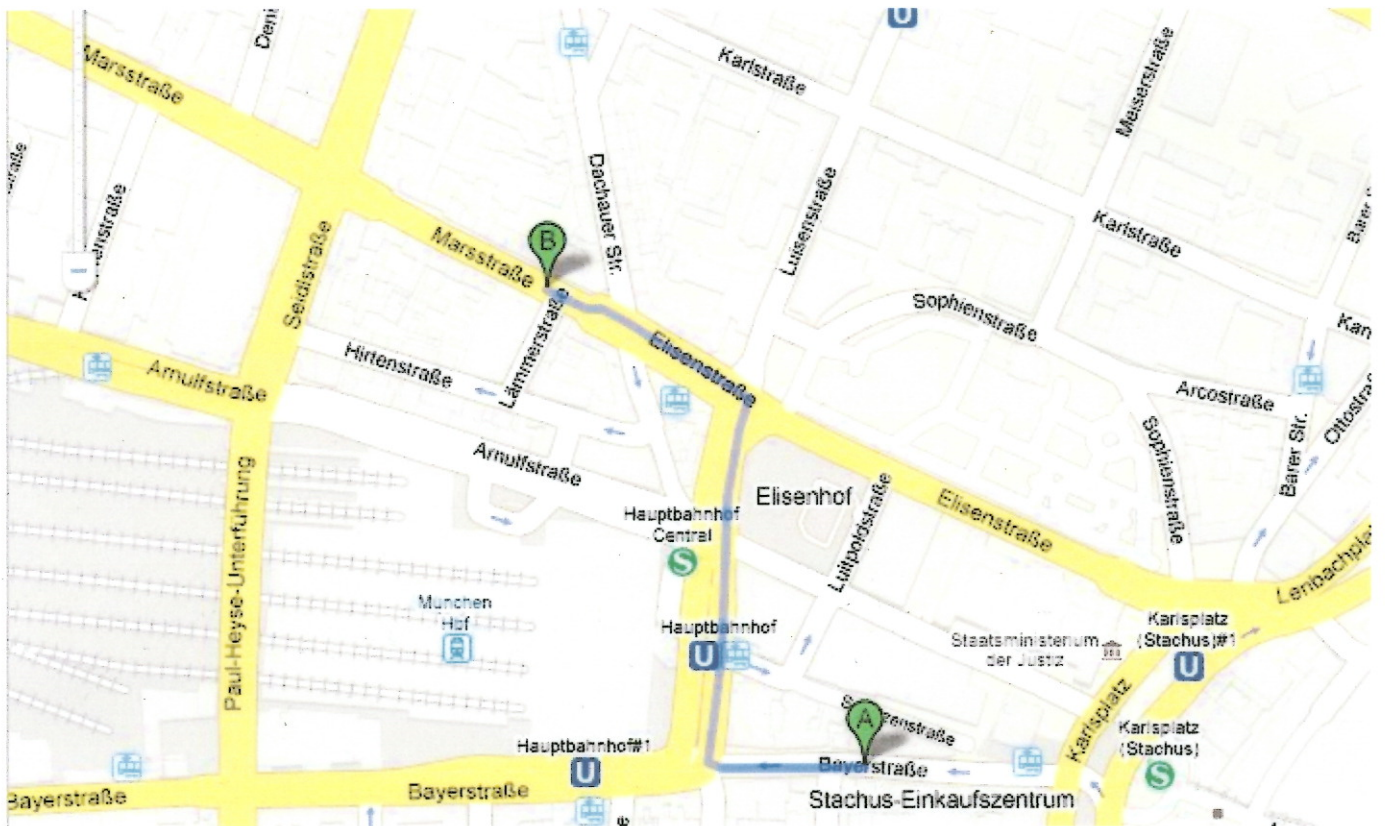

Wegbeschreibung vom Smart Stay Hotel Station zum Parkhaus in die Marsstr. 11

Schützenstraße 7, 80335 München

1. **West auf Bayerstraße Richtung
Zweigstraße** 0,1 km weiter
gesamt 0,1 km
- ➔ 2. **Bei Bahnhofplatz rechts abbiegen** 0,3 km weiter
Ca. 1 Minute. gesamt 0,4 km
- ↶ 3. **Bei Eisenstraße links abbiegen** 0,1 km weiter
gesamt 0,5 km
4. **Weiter auf Marsstraße** 74 m weiter
Das Ziel befindet sich links gesamt 0,6 km

 Marsstraße 11, 80335 München