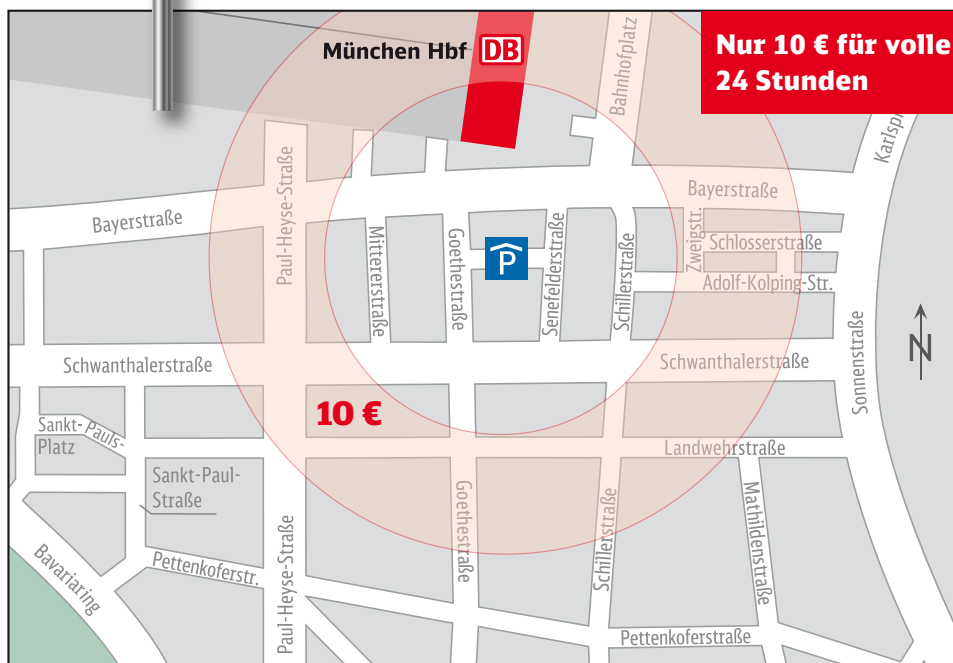

Beste Konditionen für Hotelgäste in der Tiefgarage München Hbf Süd

Das von Ihnen gewählte Hotel liegt in einer Tarifzone der Tiefgarage München Hbf Süd. Als Hotelgast können Sie an der Hotelrezeption Ihr Eintrittsticket auf den genannten Tagestarif rabattieren lassen.

Tiefgarage München Hbf Süd – 255 Stellplätze – mit Einfahrten in der Goethestraße und Senefelderstraße

Sehr geehrte Kundin,
sehr geehrter Kunde,

in geringer Entfernung zu dem
Hotel Ihrer Wahl befindet sich
die Tiefgarage München Hbf Süd

zwischen der Goethe- und der
Senefelderstraße.
Wir bieten Ihnen hier als Gast
unseres Partnerhotels Parken
zu vergünstigten Konditionen.
Und so geht's ...

- Parken Sie bei Anreise Ihr Fahrzeug in der Tiefgarage München Hbf Süd.
- Lassen Sie Ihr Eintrittsticket an der Rezeption des Hotels rabattieren.

- Zahlen Sie vor dem Ausfahren am Kassensystem der Tiefgarage nur den vergünstigten Tarif.
- Ihr Hoteltarif: 10 € maximal pro angefangene 24 Stunden.

Tiefgarage München Hbf Süd

Zufahrt Senefelderstraße / Goethestraße
Parktechnik Schrankenanlage
Stellplätze 255
Öffnungszeiten 24 Stunden, 7 Tage
Betreiber Contipark Parkgaragen GmbH (www.contipark.de)